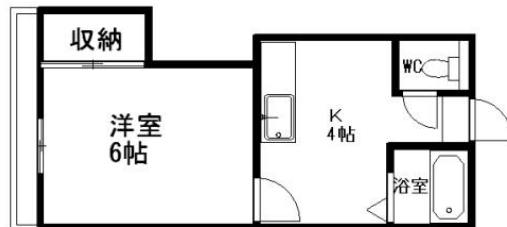

# クレス東2条 206号室

|      |   |      |          |
|------|---|------|----------|
| 種別   | 賃貸マンション   | タイプ  | 1Kプロパン   |
| 構造   | 鉄筋コンクリート  | 階数   | 3階建て2階部分 |
| 家賃   | <b>27,000円</b>  |      |          |
| 敷金   | 1ヶ月   | 共益費等 | 無料       |
| 駐車料  |   | 礼金   | 無料       |
| 所在地  | 北海道帯広市東二条南1丁目   |      |          |
| 交通機関 | :/ バス:0 徒歩分   |      |          |
| 専有面積 | 23.14㎡  | 築年月  | 1978/01  |
| 設備条件 | ペット相談可、ガスコンロ設置可、バストイレ別、地デジ対応、日当たり良好、閑静な住宅街、ガスキッチン、給湯_ガス、シャワー、室内洗濯機置場、暖房、フローリング、照明器具、押入、ベランダ |      |          |
| 備考   |   |      |          |
| 小学校  | 東小学校  | 中学校  | 翔陽中学校    |