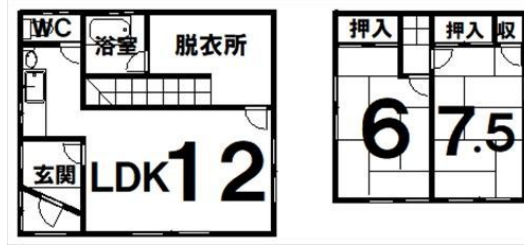

近藤貸家 1号室

88128799

種別	一戸建	タイプ	2LDKプロパン
構造	木造	階数	2階建て1階部分
家賃	43,000円		
敷金	無料	共益費等	無料
駐車料		礼金	無料
所在地	北海道帯広市東十一条南8丁目		
交通機関	:/ バス:0 徒歩分		
専有面積	77.76㎡	築年月	1966/09
設備条件	ペット相談可、子供可、ガスコンロ設置可、バストイレ別、地デジ対応、ルームシェア可、二人入居可、日当たり良好、閑静な住宅街、シャワー、シャンプードレッサー、室内洗濯機置場、独立洗面台、暖房便座、温水洗浄暖房便座、暖房、灯油ファンヒーター、灯油ボイラー、フローリング、照明器具、トランクルーム、押入、シューズボックス		
備考	ペット飼育：礼金2ヶ月。駐車1台可		
小学校	柏小学校	中学校	翔陽中学校